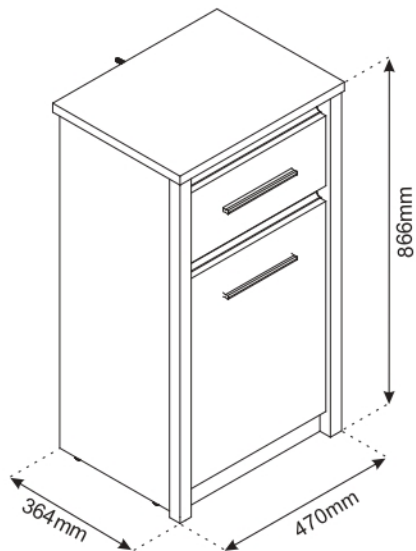

# AIRON 1D1S

COD	DIMENSIUNE			PACHET
001	839	360	16/32	1
002	839	360	16/32	1
003	519	392	16	1
004	398	334	16	1
005	398	284	16	1
006	392	173	16	1
007	342	100	16	1
008	300	100	16	1
009	300	100	16	1
011	398	60	16	1
013	470	364	22	1
014	781	415	2,5	1
015	360	302	2,5	1
016	398	60	30	2
018	398	313	16	1
<b>ACCESORII</b>				1
				1/1

<p>2x e1</p> <p>Ø7x50</p> 	<p>28x f1</p> <p>Ø8x30</p> 	<p>1x f3</p> 	<p>1x n14</p> 
<p>1x p17</p> <p>Ø6x50</p> 	<p>24x p25</p> <p>Ø3.5x16</p> 	<p>14x r1</p> <p>15x12</p> 	<p>14x r16</p> <p>Ø5x24</p> 
<p>4x s2</p> 	<p>1x z1</p> 	<p>4x d1</p> 	<p>2x a143</p> 
<p>1x lb-300</p> 	<p>2x b119</p> 	<p>6x s4</p> 	<p>6x l2</p> 
<p>4x p42</p> 	<p>2x c412.030</p> 	<p>4x k1</p> 	