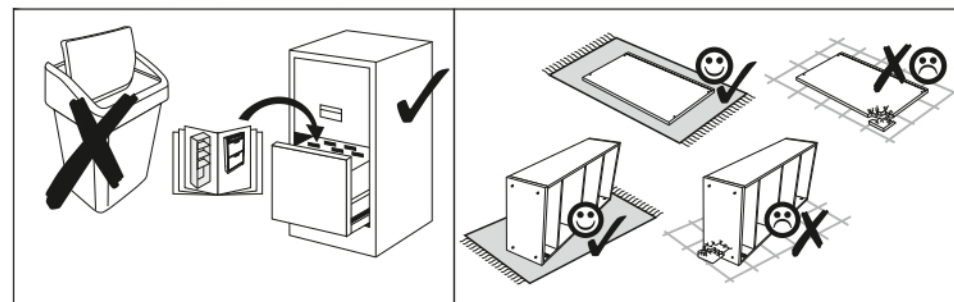

# AIRON 1D1S

COD	DIMENSIUNE			PACHET
001	839	360	16/32	1
002	839	360	16/32	1
003	519	392	16	1
004	398	334	16	1
005	398	284	16	1
006	392	173	16	1
007	342	100	16	1
008	300	100	16	1
009	300	100	16	1
011	398	60	16	1
013	470	364	22	1
014	781	415	2,5	1
015	360	302	2,5	1
016	398	60	30	2
018	398	313	16	1
<b>ACCESORII</b>				1
				1/1