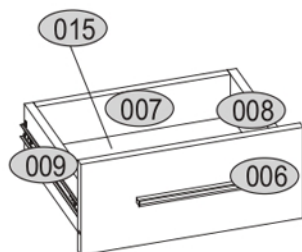

# AIRON 1D1S

COD	DIMENSIUNE			PACHET
001	839	360	16/32	1
002	839	360	16/32	1
003	519	392	16	1
004	398	334	16	1
005	398	284	16	1
006	392	173	16	1
007	342	100	16	1
008	300	100	16	1
009	300	100	16	1
011	398	60	16	1
013	470	364	22	1
014	781	415	2,5	1
015	360	302	2,5	1
016	398	60	30	2
018	398	313	16	1
<b>ACCESORII</b>				1
				1/1

<p>2x e1</p> <p>Ø7x50</p> 	<p>28x f1</p> <p>Ø8x30</p> 	<p>1x f3</p> 	<p>1x n14</p> 
<p>1x p17</p> <p>Ø6x50</p> 	<p>24x p25</p> <p>Ø3.5x16</p> 	<p>14x r1</p> <p>15x12</p> 	<p>14x r16</p> <p>Ø5x24</p> 
<p>4x s2</p> 	<p>1x z1</p> 	<p>4x d1</p> 	<p>2x a143</p> 
<p>1x lb-300</p> 	<p>2x b119</p> 	<p>6x s4</p> 	<p>6x l2</p> 
<p>4x p42</p> 	<p>2x c412.030</p> 	<p>4x k1</p> 	