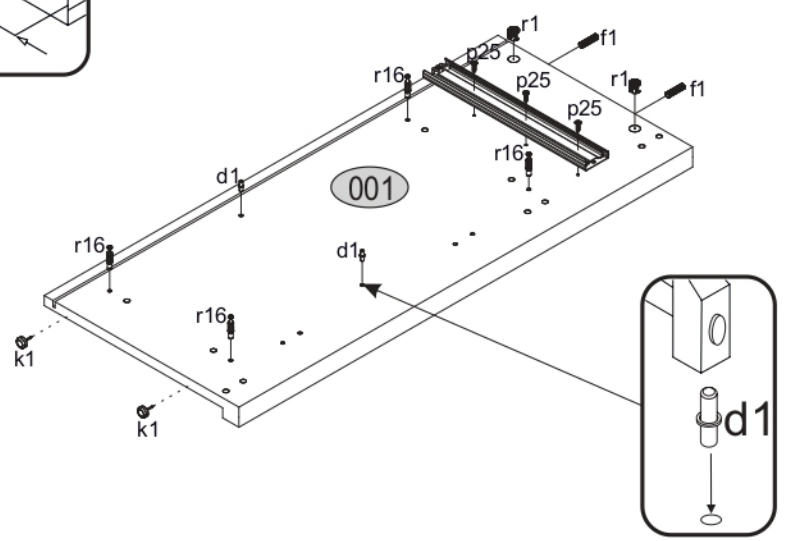

3

b119	r16	p25	lb-300	r1	f1	d1	k1
x2	x8	x6	x1	x4	x4	x4	x4