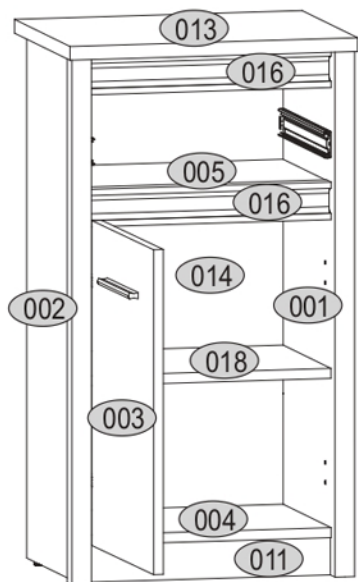

# AIRON 1D1S

COD	DIMENSIUNE			PACHET
001	839	360	16/32	1
002	839	360	16/32	1
003	519	392	16	1
004	398	334	16	1
005	398	284	16	1
006	392	173	16	1
007	342	100	16	1
008	300	100	16	1
009	300	100	16	1
011	398	60	16	1
013	470	364	22	1
014	781	415	2,5	1
015	360	302	2,5	1
016	398	60	30	2
018	398	313	16	1
<b>ACCESORII</b>				1
				1/1

<p>2x e1</p> <p>Ø7x50</p> 	<p>28x f1</p> <p>Ø8x30</p> 	<p>1x f3</p> 	<p>1x n14</p> 
<p>1x p17</p> <p>Ø6x50</p> 	<p>24x p25</p> <p>Ø3.5x16</p> 	<p>14x r1</p> <p>15x12</p> 	<p>14x r16</p> <p>Ø5x24</p> 
<p>4x s2</p> 	<p>1x z1</p> 	<p>4x d1</p> 	<p>2x a143</p> 
<p>1x lb-300</p> 	<p>2x b119</p> 	<p>6x s4</p> 	<p>6x l2</p> 
<p>4x p42</p> 	<p>2x c412.030</p> 	<p>4x k1</p> 	