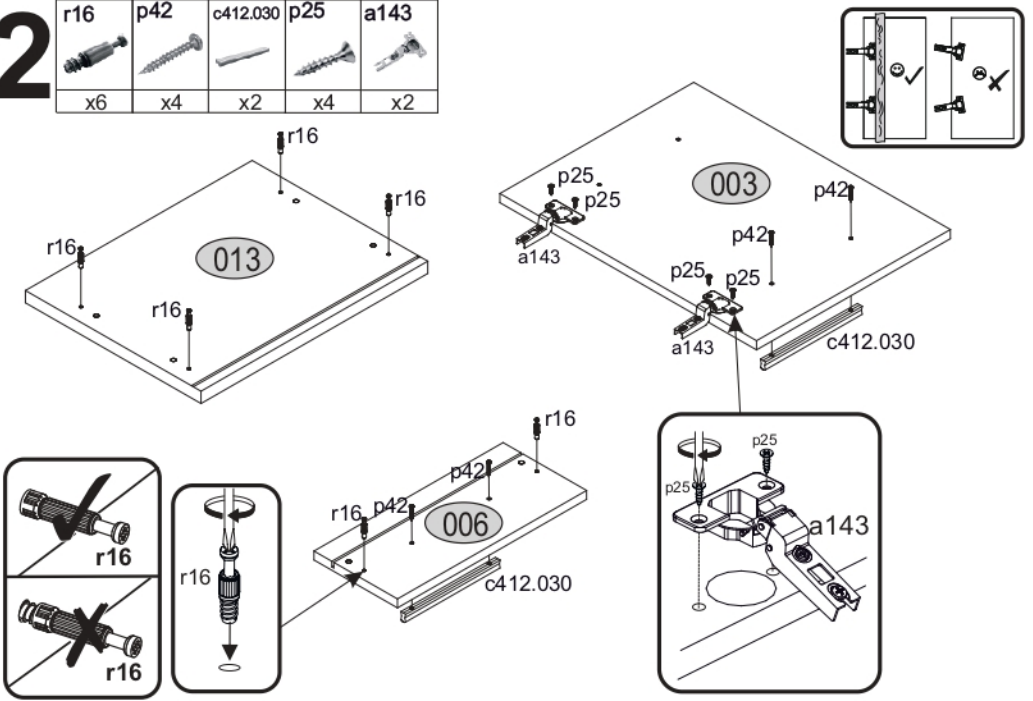

2

r16	p42	c412.030	p25	a143
x6	x4	x2	x4	x2